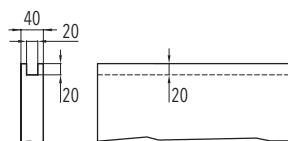

UWAGA

W górnej krawędzi skrzydła drewnianego należy wykonać nafrezowania w celu zamocowania skrzydła w kasecie.

Górne nafrezowania w skrzydle