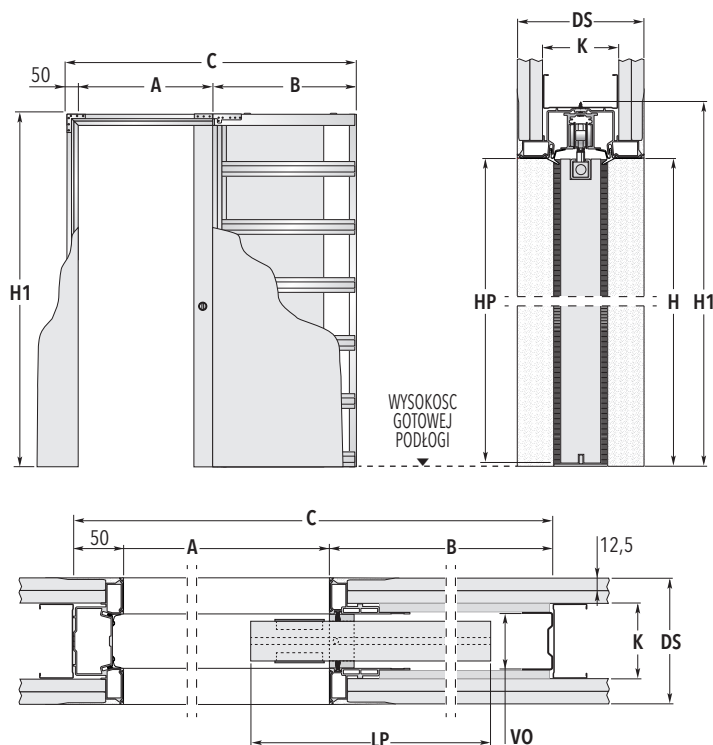

ECLISSE SYNTESIS® LINE

DO ŚCIANKI GIPS-KARTON